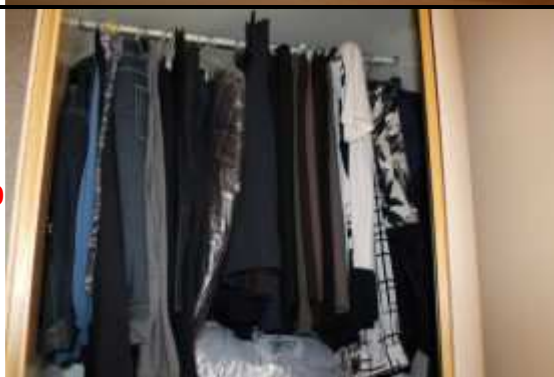

55 Cassaforte modello Lips Vago cm. 48x55x63 € 50,00

56 Appendiabiti in ferro battuto ed un comodino con ripiano in marmo € 10,00

57 Lampadario in vetro ad una luce € 10,00

58 Lotto di abbigliamento e biancheria contenuto all'interno degli armadi dislocati nelle stanze € 10,00